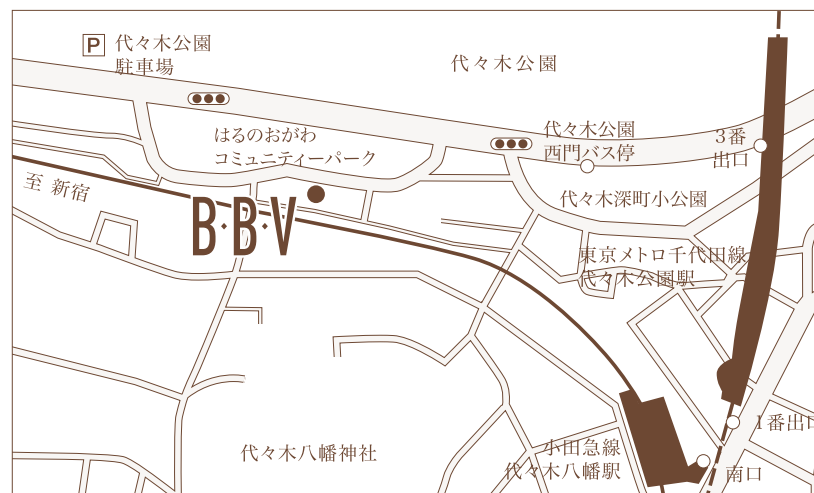

所在地・アクセス

B·B·V
BODY by VITAL

□ 営業時間

10:00~22:00 (年末年始休館)

□ ご予約・お問い合わせ

Tel: 03-3466-5646

E-mail: info@bodybyvital.jp

※ ご予約はお電話のみとさせていただきます。

- 小田急線 代々木八幡駅南口より徒歩7分
- 東京メトロ千代田線 代々木公園駅3番出口より徒歩5分
- 京王バス 宿51系統 (渋谷駅~新宿駅西口) 代々木公園西門バス停より徒歩2分
- お車でお越しの場合は、代々木公園駐車場(24時間営業)をご利用ください。